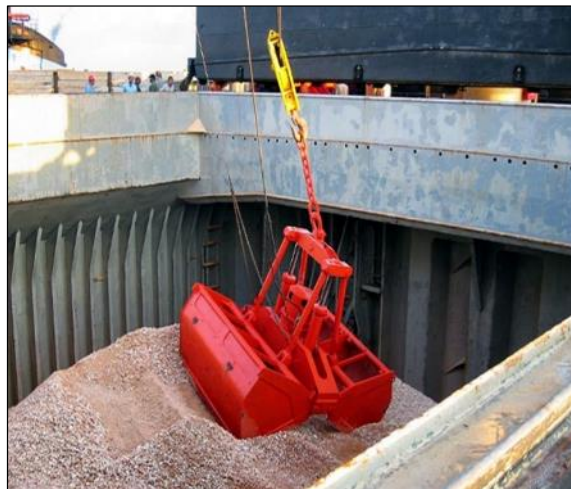

CERTIFICACIÓN EQUIPOS PORTUARIOS

GRUA PORTA CONTENEDORES

GRABS

GRUAS MOVILES DE PUERTO

INSPECCION SISTEMAS DE ESTANTERIAS

DETALLES DEL SERVICIO

Nuestra metodología de inspección permite identificar y clasificar los daños producidos en las estanterías. Estos daños quedan registrados documentalmente en un informe técnico bajo normas UNE EN 15635 y NTP-582.