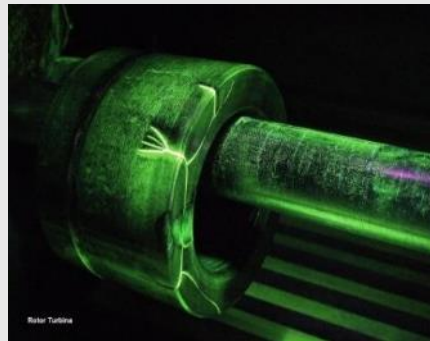

CERTIFICACIÓN EQUIPOS PORTUARIOS

GRUA PORTA CONTENEDORES

GRABS

GRUAS MOVILES DE PUERTO

INSPECCION SISTEMAS DE ESTANTERIAS

DETALLES DEL SERVICIO

Nuestra metodología de inspección permite identificar y clasificar los daños producidos en las estanterías. Estos daños quedan registrados documentalmente en un informe técnico bajo normas UNE EN 15635 y NTP-582.

SERVICIOS DE INSPECCION

**CERTIFICACIÓN
EQUIPOS PARA IZAJE**

GRUAS CELOSIAS

GRUA BRAZO ARTICULADO

GRUAS TELESCOPICAS

ENSAYOS NO DESTRUCTIVOS | INSPECCION DE MATERIALES | AUDITORIAS

INSPECCION POR ENSAYOS NO DESTRUCTIVOS

- Ultrasonido Avanzado (Phased Array o TOFD).
 - Ultrasonido Convencional.
 - Medición Espesores.
 - Inspección de Corrosión por Ultrasonido.
 - Inspección por Tintas Penetrantes.
 - Inspección de soldaduras y Elementos de Fabrica.
- Inspección Visual Por Boroscopio 10 m*
 - Partículas Magnéticas Fluorescentes.
 - Alivios Térmicos.